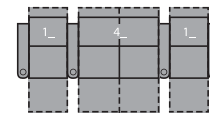

- A Diepte zitvlak 56cm
- B Hoogte zitvlak 53cm
- C Hoogte armsteun 66cm
- D Hoogte (dicht) 112cm
- E Diepte (dicht) 99cm
- F Hoogte (open) 98cm
- G Diepte (open) 170cm
- BAS 61cm

1E Electrisc
92 x 99 x 112cm
BAS : 61cm

2E RA Arm,
Electrisc
77 x 99 x 112cm

3E LA,
Electrisc
77 x 99 x 112cm

4E Loveseat
Electrisc
zonder armleuning
122 x 99 x 112cm

Electrisc
106x 99 x 112cm
BAS: 61cm

Electrisc
106 x 99 x 112cm

7E LA Wedge,
Electrisc
91 x 99 x 112cm

8E Electrisc
zonder armleuning
61 x 99 x 112cm

9E RA Wedge,
Electrisc
91 x 99 x 112cm

Configuraties gemeten in volledig open stand.

2 Zit Rech (1_/3_)
168 x 170cm

2 Zit Gebogen (5_/3_)
188 x 176cm

3 Zit Rech (1_/3_/3_)
244 x 170cm

3 Zit Gebogen (5_/7_/3_)
285 x 183cm

4 Zit Gebogen Loveseat (5_/4_/6_)
346 x 183cm

4 Zit Rech (1_/3_/3_/3_)
323 x 170cm

4 Zit Gebogen (5_/7_/7_/3_)
376 x 191cm

4 Zit Rech Loveseat(1_/4_/1_)
308 x 170cm

Standaard Uitrusting