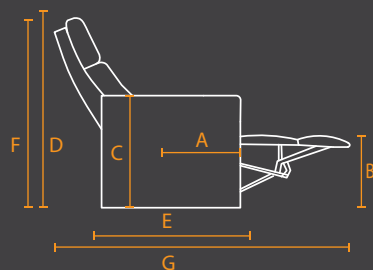

Roma Elite

AFMETINGEN: BREEDTE X DIEPTE X HOOGTE.
SPECIFICATIES ZIJN CORRECT TEN TIJDE VAN PUBLICATIE EN KUNNEN TEN ALLEN TIJDEN WIJZIGEN.
RA – RECHTER ARMSTEUN LA – LINKER ARMSTEUN BAS – BINNENKANT ARMSTEUN TOT BINNENKANT ARMSTEUN

- A Diepte zitvlak 56cm
- B Hoogte zitvlak 53cm
- C Hoogte armsteun 66cm
- D Hoogte (dicht) 112cm
- E Diepte (dicht) 99cm
- F Hoogte (open) 98cm
- G Diepte (open) 170cm
- BAS 61cm

1E Electrisc
92 x 99 x 112cm
BAS : 61cm

8E Electrisc
zonder armleuning
61 x 99 x 112cm

9E RA Wedge,
Electrisc
91 x 99 x 112cm

Configuraties gemeten in volledig open stand.

2 Zit Rech (1_/3_)
168 x 170cm

2 Zit Gebogen (5_/3_)
188 x 176cm

3 Zit Rech (1_/3_/3_)
244 x 170cm

3 Zit Gebogen (5_/7_/3_)
285 x 183cm

4 Zit Gebogen Loveseat (5_/4_/6_)
346 x 183cm

4 Zit Rech (1_/3_/3_/3_)
323 x 170cm

4 Zit Gebogen (5_/7_/7_/3_)
376 x 191cm

4 Zit Rech Loveseat(1_/4_/1_)
308 x 170cm

Standaard Uitrusting