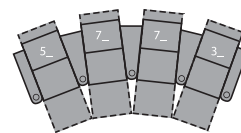

- A Diepte zitvlak 56cm
- B Hoogte zitvlak 53cm
- C Hoogte armsteun 66cm
- D Hoogte (dicht) 112cm
- E Diepte (dicht) 99cm
- F Hoogte (open) 98cm
- G Diepte (open) 170cm
- BAS 61cm

1E Electrisc
92 x 99 x 112cm
BAS : 61cm

2E RA Arm,
Electrisc
77 x 99 x 112cm

3E LA,
Electrisc
77 x 99 x 112cm

4E Loveseat
Electrisc
zonder armleuning
122 x 99 x 112cm

Electrisc
106x 99 x 112cm
BAS: 61cm

Electrisc
106 x 99 x 112cm

7E LA Wedge,
Electrisc
91 x 99 x 112cm

8E Electrisc
zonder armleuning
61 x 99 x 112cm

9E RA Wedge,
Electrisc
91 x 99 x 112cm

Configuraties gemeten in volledig open stand.

2 Zit Rech (1_/3_)
168 x 170cm

2 Zit Gebogen (5_/3_)
188 x 176cm

3 Zit Rech (1_/3_/3_)
244 x 170cm

3 Zit Gebogen (5_/7_/3_)
285 x 183cm

4 Zit Gebogen Loveseat (5_/4_/6_)
346 x 183cm

4 Zit Rech (1_/3_/3_/3_)
323 x 170cm

4 Zit Gebogen (5_/7_/7_/3_)
376 x 191cm

4 Zit Rech Loveseat(1_/4_/1_)
308 x 170cm

Standaard Uitrusting