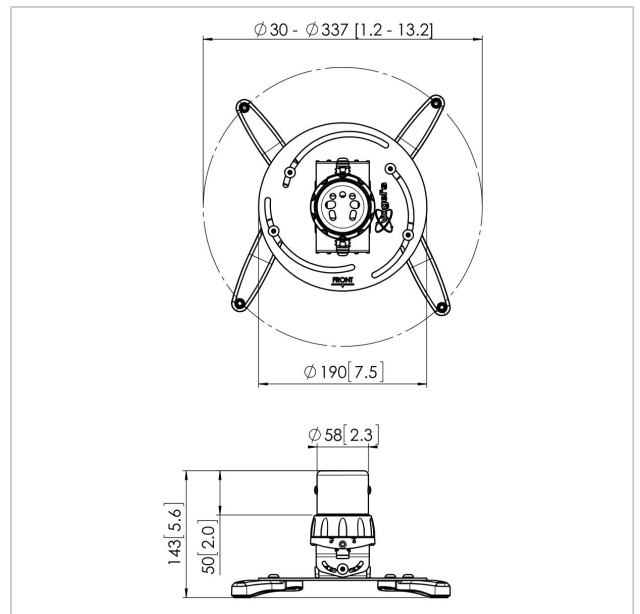

De projectorsteun PPC 1500 is speciaal ontwikkeld voor de nieuwste generatie projectoren met een gewicht van maximaal 20 kg. De projector-interface is voorzien van een functie voor nauwkeurige uitlijning met het projectieoppervlak. De projector blijft na uitlijning in exact dezelfde positie. Met de unieke frictiering kan alle speling uit de interface verbindingen worden gehaald, waardoor deze steun een stevige en uiterst stabiele oplossing is.

Wanneer de hoogte van het plafond niet bekend is of wanneer flexibiliteit gewenst is, kunnen de kits voor in hoogte verstelbare plafondsteunen worden gebruikt. Deze steunen zijn verkrijgbaar in drie lengtematen, verstelbaar van 400 tot 1350 mm. De buis is over de volle lengte voorzien van het CIS® kabeldoorvoersysteem en de kabels kunnen zelfs na de installatie nog worden geleid. Het CIS® biedt voldoende ruimte voor alle benodigde kabels, die in enkele seconden zijn verborgen.

Numer producttype	PPC 1500
Artikelnummer (SKU)	7015014
Kleur	Zilver
EAN enkele doos	8712285325069
TÜV-gecertificeerd	Ja
Kantelen	Kantelsysteem tot 15°
Draaien	Tot 360°
Garantie	5 jaar
Max. laadgewicht (kg)	20
Fischer inbegrepen	Ja
Max. afstand tot plafond (mm)	124
Min. afstand tot plafond (mm)	124
Reikwijdte (diameter)	30 - 337 mm
Kogelgewricht	15